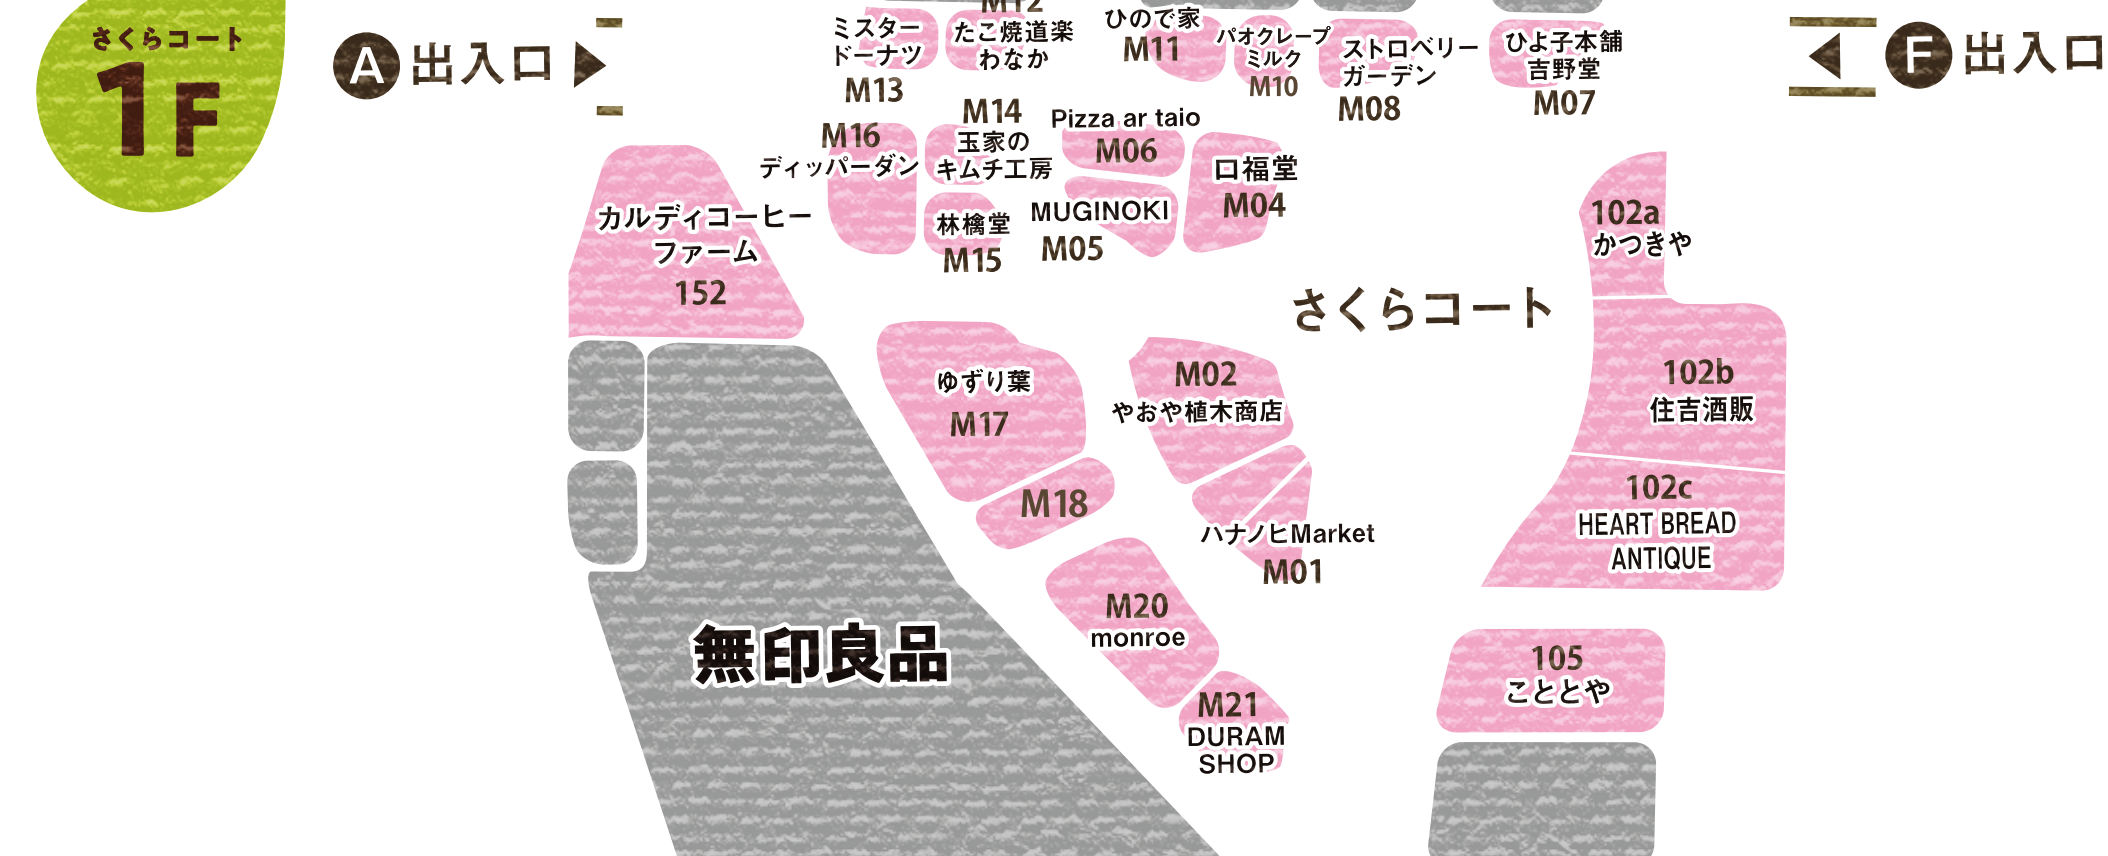

時間 10:00~15:00

10/19(土)~20(日) 10/26(土)~27(日) やおや植木商店特別企画

今年もやります!
はしもとまるしえ
感謝祭特別セール!

時間 10:00~20:00

やおや
植木商店
UEKI Greenhouse
SINCE 1929

はしもとまるしえ店舗 MAP

※掲載内容は都合により変更・中止となる場合がございます。※写真・イラストはイメージです。※イベント詳細は木の葉モール橋本HPをご確認ください。